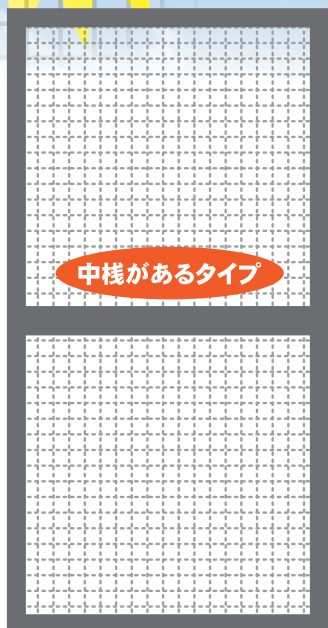

網戸の張替え

承ります!!

Agro Garden 生活応援隊

中棧があるタイプ

大

[幅90cm×丈180cm以内]

7,000円 (税別)
7,700円 (税込)

中

[幅90cm×丈90cm以内]

4,000円 (税別)
4,400円 (税込)

小

[幅90cm×丈45cm以内]

3,000円 (税別)
3,300円 (税込)

追加料金

■3本未満出張費

5,000円 (税別) ~ /1件
5,500円 (税込)

■丈長

(丈が180cmを超える)

通常価格 / 本
1.3倍

■幅広

(幅が90cmを超え120cm以内、丈が180cm以内)

通常価格 / 本
2倍

■丈長・幅広

(丈が180cmを超え、幅が90cmを超え120cm以内)